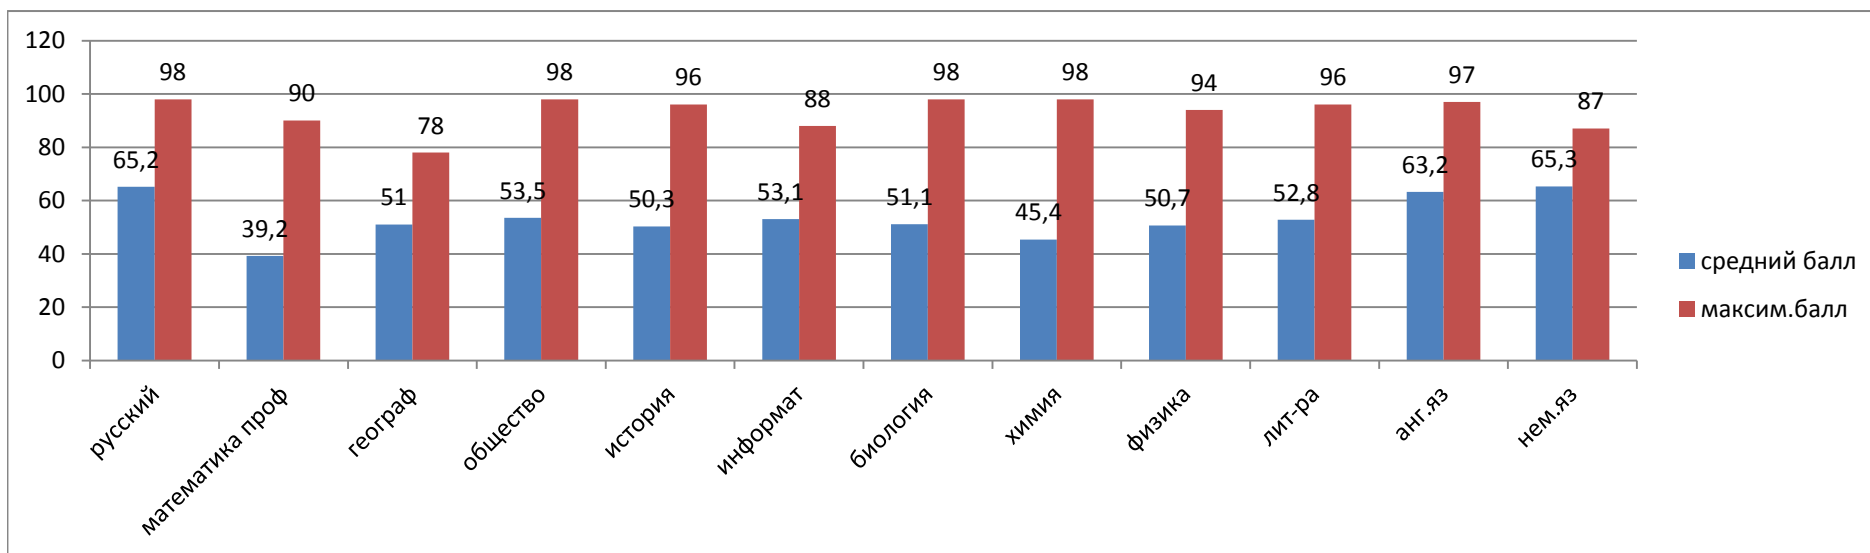

	ЕГЭ		кол-во участн
	средний балл	максим.балл	
русский	65,2	98	1464
математика проф	39,2	90	500
географ	51	78	79
общество	53,5	98	641
история	50,3	96	318
информат	53,1	88	84
биология	51,1	98	278
химия	45,4	98	203
физика	50,7	94	201
лит-ра	52,8	96	174
анг.яз	63,2	97	213
нем.яз	65,3	87	6
математика база	4,09	5	1310

		ГВЭ
	кол-во участн	средний балл
русский	503	3,32
математика база	567	3,55